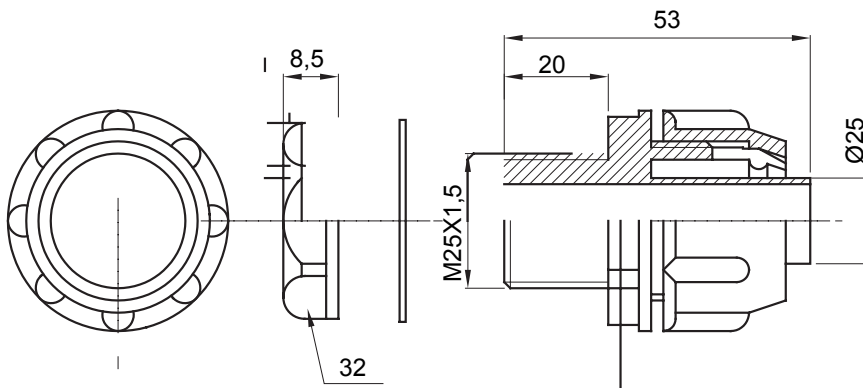

IP54 אביזר חיבור ישר ומסתובב למעטפת עם דרגת הגנה

צבע	RAL 7035 אפור	IP דרגה	IP54
ISO פסיעה	M25x1.5	מ"מ מעטפת קוטר	25
סוג	קבוע	קוד חשמלי	210

DIMENSIONAL

TECHNICAL SYMBOLOGY

IP

IP54

STANDARDS/APPROVALS