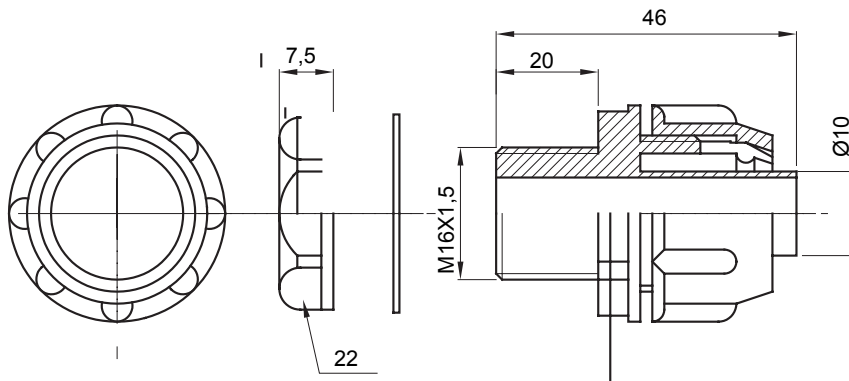

IP54 אביזר חיבור ישר ומסתובב למעטפת עם דרגת הגנה

צבע	RAL 7035 אפור	IP דרגה	IP54
פסיעה ISO	M16x1.5	מ"מ מעטפת קוטר	10
סוג	קבוע	קוד חשמלי	210

### DIMENSIONAL