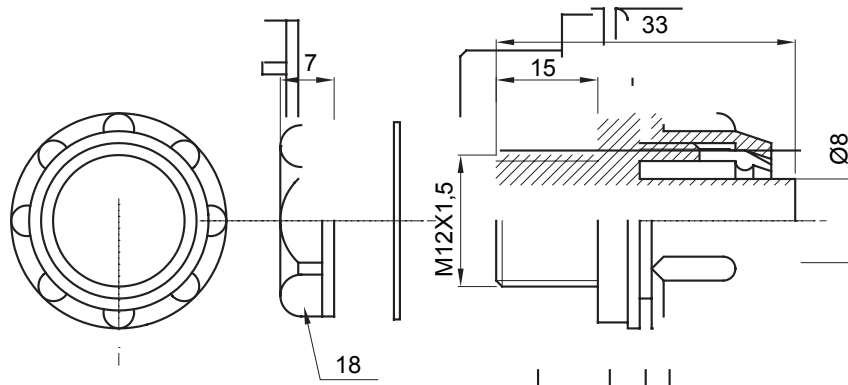

IP54 אביזר חיבור ישר ומסתובב למעטפת עם דרגת הגנה

צבע	RAL 7035 אפור	IP דרגה	IP54
פסיעה ISO	M12x1,5	מ"מ מעטפת קוטר	8
סוג	קבוע	קוד חשמלי	210

DIMENSIONAL

TECHNICAL SYMBOLOGY

IP

IP54

STANDARDS/APPROVALS