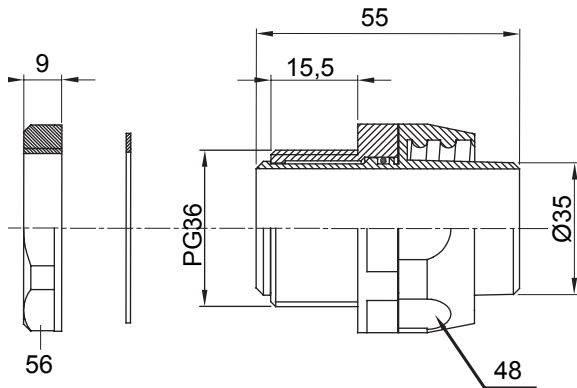

IP54 אביזר חיבור ישר ומסתובב למעטפת עם דרגת הגנה

צבע	RAL 9005 שחור	IP דרגה	IP54
פסיעה PG	36	(מ"מ) מעטפת קוטר	35
סוג	מסתובב	קוד חשמלי	210

DIMENSIONAL

TECHNICAL SYMBOLOGY

IP

IP54

STANDARDS/APPROVALS