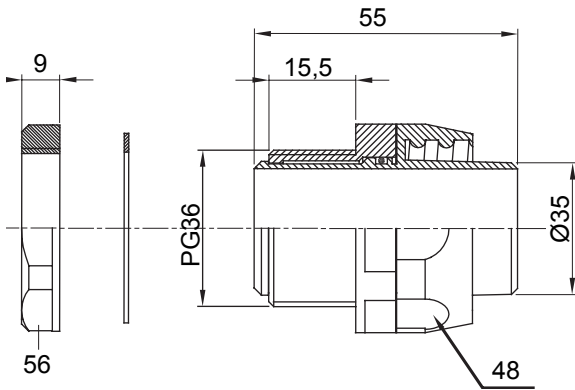

IP54 אביזר חיבור ישר ומסתובב למעטפת עם דרגת הגנה

צבע	RAL 9005 שחור	IP	IP54
		דרגה	
פסיעה PG	36	(מ"מ) מעטפת קוטר	35
סוג	מסתובב	קוד חשמלי	210

DIMENSIONAL

TECHNICAL SYMBOLOGY

IP

IP54

STANDARDS/APPROVALS