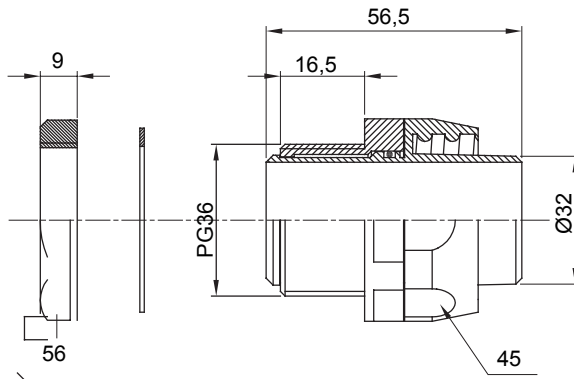

IP54 אביזר חיבור ישר ומסתובב למעטפת עם דרגת הגנה

צבע	RAL 9005 שחור	IP	IP54
		דרגה	
פסיעה PG	36	מ"מ מעטפת קוטר	32
סוג	מסתובב	קוד חשמלי	210

DIMENSIONAL

TECHNICAL SYMBOLOGY

IP

IP54

STANDARDS/APPROVALS