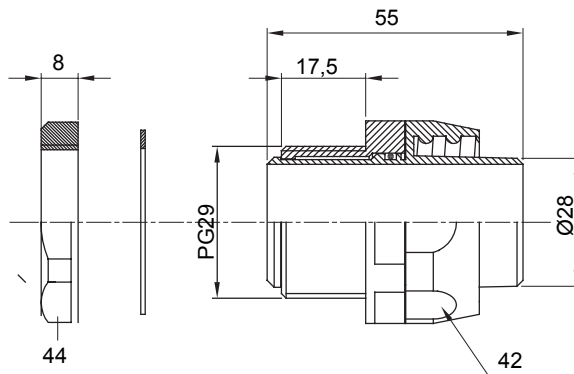

IP54 אביזר חיבור ישר ומסתובב למעטפת עם דרגת הגנה

צבע	שחור RAL 9005	IP	IP54
		דרגה	
פסיעה PG	29	(מ"מ) מעטפת קוטר	28
סוג	מסתובב	קוד חשמלי	210

DIMENSIONAL

TECHNICAL SYMBOLOGY

IP

IP54

STANDARDS/APPROVALS