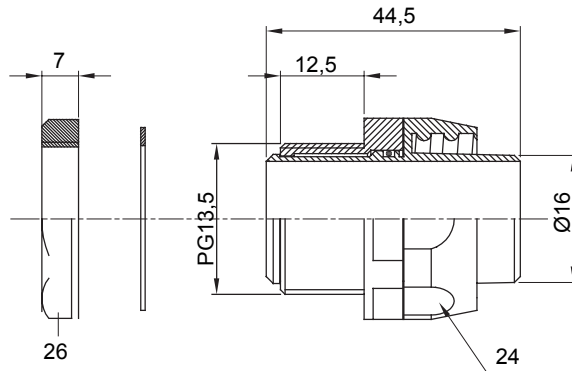

IP54 אביזר חיבור ישר ומסתובב למעטפת עם דרגת הגנה

צבע	שחור RAL 9005	IP	IP54
		דרגה	
פסיעה PG	13.5	מ"מ מעטפת קוטר	16
סוג	מסתובב	קוד חשמלי	210

DIMENSIONAL

TECHNICAL SYMBOLOGY

IP

IP54

STANDARDS/APPROVALS