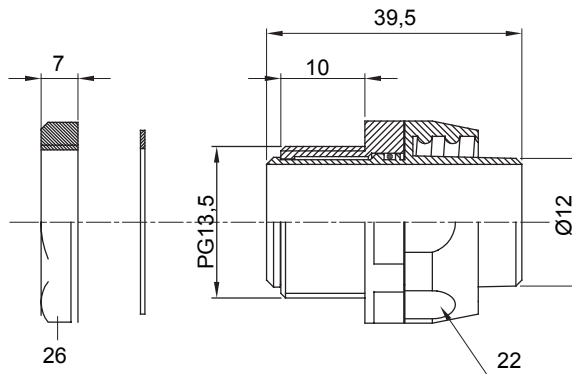

IP54 אביזר חיבור ישר ומסתובב למעטפת עם דרגת הגנה

צבע	שחור RAL 9005	IP דרגה	IP54
פסיעה PG	13.5	מ"מ מעטפת קוטר	12
סוג	מסתובב	קוד חשמלי	210

### DIMENSIONAL