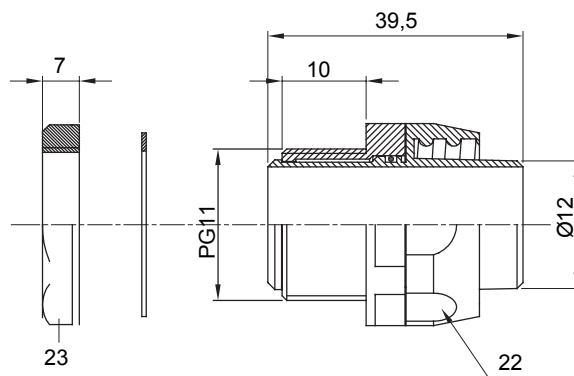

IP54 אביזר חיבור ישר ומסתובב למעטפת עם דרגת הגנה

צבע	צחור RAL 9005	IP	IP54
		דרגה	
פסיעה PG	11	(מ"מ) מעטפת קוטר	12
סוג	מסתובב	קוד חשמלי	210

DIMENSIONAL

TECHNICAL SYMBOLOGY

IP

IP54

STANDARDS/APPROVALS