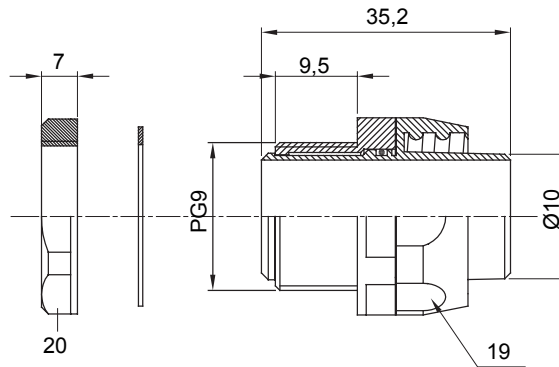

IP54 אביזר חיבור ישר ומסתובב למעטפת עם דרגת הגנה

צבע	RAL 9005 שחור	IP	IP54
		דרגה	
פסיעה PG	9	מ"מ) מעטפת קוטר	10
סוג	מסתובב	קוד חשמלי	210

DIMENSIONAL

TECHNICAL SYMBOLOGY

IP

IP54

STANDARDS/APPROVALS