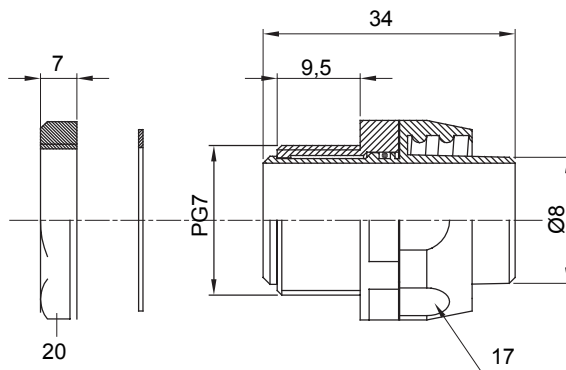

IP54 אביזר חיבור ישר ומסתובב למעטפת עם דרגת הגנה

צבע	RAL 9005 שחור	IP דרגה	IP54
פסיעה PG	7	(מ"מ) מעטפת קוטר	8
סוג	מסתובב	קוד חשמלי	210

DIMENSIONAL

TECHNICAL SYMBOLOGY

IP

IP54

STANDARDS/APPROVALS