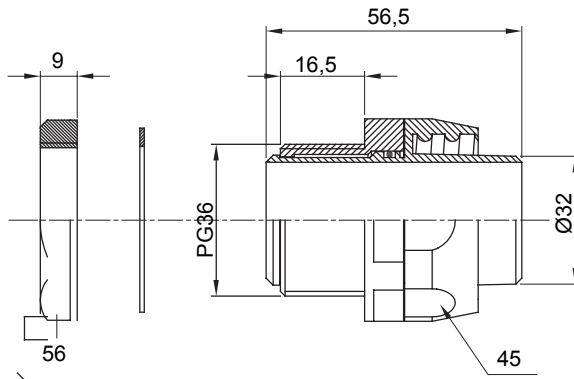

IP54 אביזר חיבור ישר ומסתובב למעטפת עם דרגת הגנה

| | | | |
|-----------|---------------|----------------|--------|
| צבע | RAL 7035 אפור | IP דרגה | IP54 |
| פסיעה PG | 36 | מ"מ מעטפת קוטר | 32 |
| סוג פסיעה | PG36 | סוג | מסתובב |
| קוד חשמלי | 210 | | |

DIMENSIONAL

TECHNICAL SYMBOLOGY

IP

IP54

STANDARDS/APPROVALS