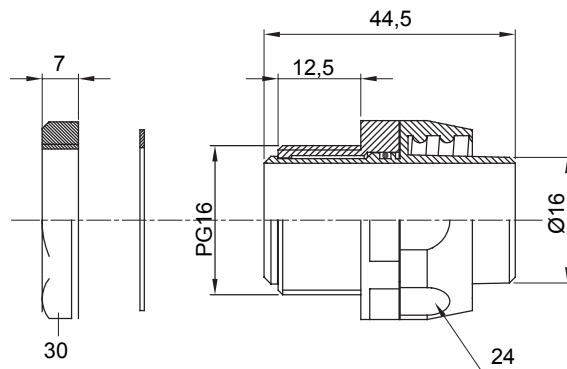

IP54 אביזר חיבור ישר ומסתובב למעטפת עם דרגת הגנה

צבע	RAL 7035 אפור	IP דרגה	IP54
פסיעה PG	16	(מ"מ) מעטפת קוטר	16
סוג פסיעה	PG16	סוג	מסתובב
קוד חשמלי	210		

### DIMENSIONAL