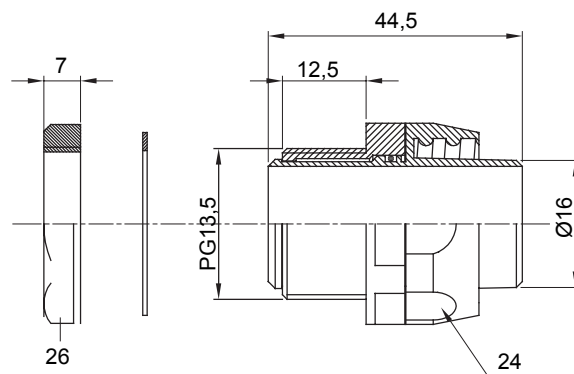

IP54 אביזר חיבור ישר ומסתובב למעטפת עם דרגת הגנה

צבע	RAL 7035 אפור	IP דרגה	IP54
פסיעה PG	13.5	מ"מ מעטפת קוטר	16
סוג פסיעה	PG13.5	סוג	מסתובב
קוד חשמלי	210		

DIMENSIONAL

TECHNICAL SYMBOLOGY

IP

IP54

STANDARDS/APPROVALS