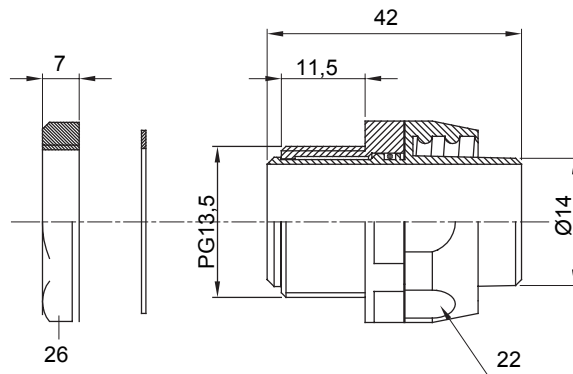

IP54 אביזר חיבור ישר ומסתובב למעטפת עם דרגת הגנה

צבע	RAL 7035 אפור	IP דרגה	IP54
פסיעה PG	13.5	מ"מ(מ"מ) מעטפת קוטר	14
סוג	מסתובב	קוד חשמלי	210

DIMENSIONAL

TECHNICAL SYMBOLOGY

IP

IP54

STANDARDS/APPROVALS