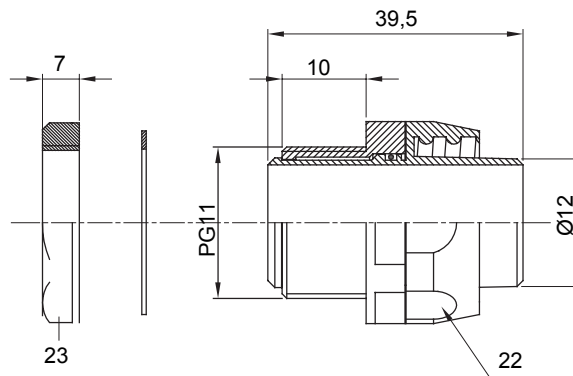

IP54 אביזר חיבור ישר ומסתובב למעטפת עם דרגת הגנה

צבע	RAL 7035 אפור	IP דרגה	IP54
פסיעה PG	11	מעטפת קוטר (מ"מ)	12
סוג פסיעה	PG11	סוג	מסתובב
קוד חשמלי	210		

DIMENSIONAL

TECHNICAL SYMBOLOGY

IP

IP54

STANDARDS/APPROVALS