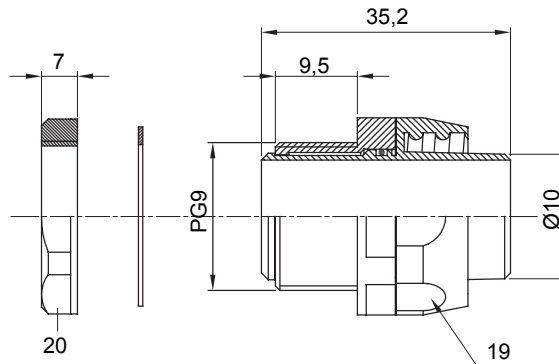

IP54 אביזר חיבור ישר ומסתובב למעטפת עם דרגת הגנה

צבע	RAL 7035 אפור	IP	IP54
		דרגה	
פסיעה PG	9	מ"מ מעטפת קוטר	10
סוג	מסתובב	קוד חשמלי	210

DIMENSIONAL

TECHNICAL SYMBOLOGY

IP

IP54

STANDARDS/APPROVALS