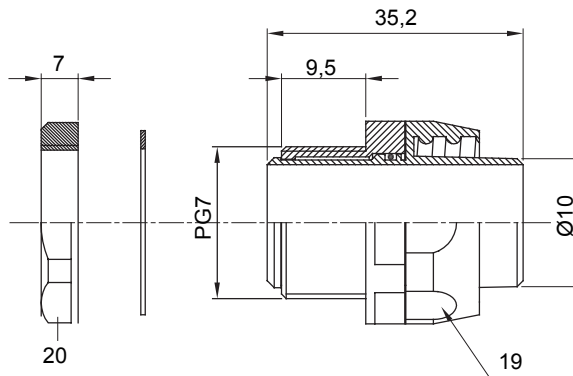

IP54 אביזר חיבור ישר ומסתובב למעטפת עם דרגת הגנה

צבע	RAL 7035 אפור	IP דרגה	IP54
פסיעה PG	7	מ"מ מעטפת קוטר	10
סוג	מסתובב	קוד חשמלי	210

DIMENSIONAL

TECHNICAL SYMBOLOGY

IP

IP54

STANDARDS/APPROVALS