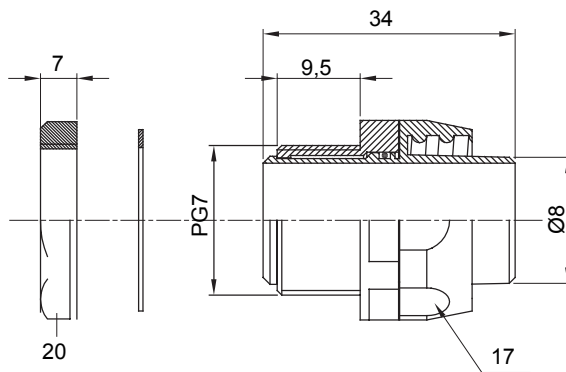

IP54 אביזר חיבור ישר ומסתובב למעטפת עם דרגת הגנה

צבע	RAL 7035 אפור	IP דרגה	IP54
פסיעה PG	7	מ"מ מעטפת קוטר	8
סוג	מסתובב	קוד חשמלי	210

### DIMENSIONAL