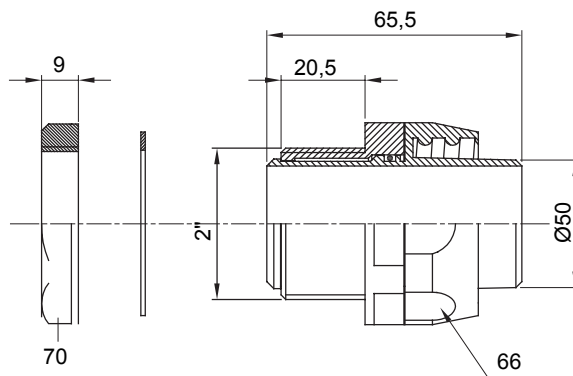

IP54 אביזר חיבור ישר ומסתובב למעטפת עם דרגת הגנה

צבע	שחור RAL 9005	IP דרגה	IP54
גז פסיעה	2"	(מ"מ) מעטפת קוטר	50
סוג	מסתובב	קוד חשמלי	210

DIMENSIONAL

TECHNICAL SYMBOLOGY

IP

IP54

STANDARDS/APPROVALS