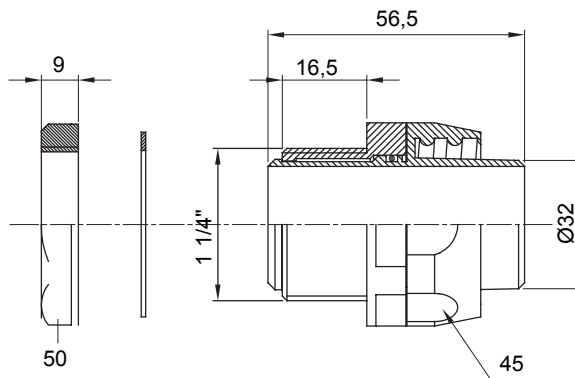

IP54 אביזר חיבור ישר ומסתובב למעטפת עם דרגת הגנה

צבע	צבע	RAL 9005 שחור	IP	IP54
גז פסיעה	דרגה	1 1/4" א"מ	דרגה	32
סוג	קוד חשמלי	מסתובב	מ"מ מעטפת קוטר	210

### DIMENSIONAL