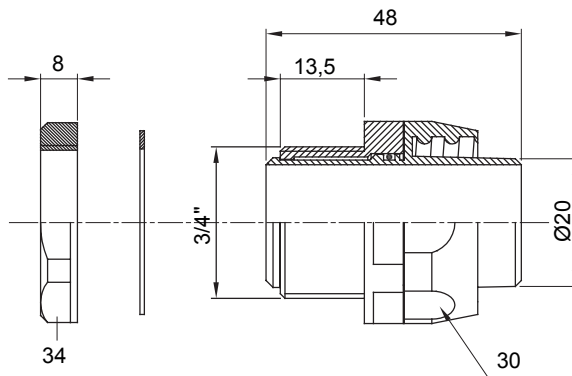

IP54 אביזר חיבור ישר ומסתובב למעטפת עם דרגת הגנה

צבע	שחור RAL 9005	IP	IP54
גז פסיעה	דרגה	דרגה	
סוג	מסתובב	מ"מ (מעטפת קוטר 3/4")	20
	מסתובב	קוד חשמלי	210

### DIMENSIONAL