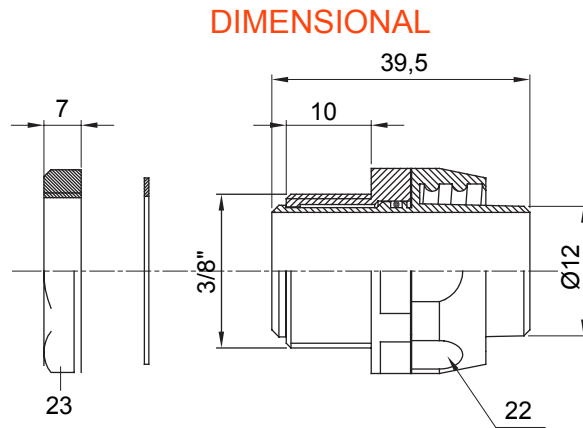

IP54 אביזר חיבור ישר ומסתובב למעטפת עם דרגת הגנה

צבע	שחור RAL 9005	IP	IP54
		דרגה	
גז פסיעה	3/8"	(מ"מ) מעטפת קוטר	12
סוג	מסתובב	קוד חשמלי	210

### TECHNICAL SYMBOLOGY

**IP**

IP54