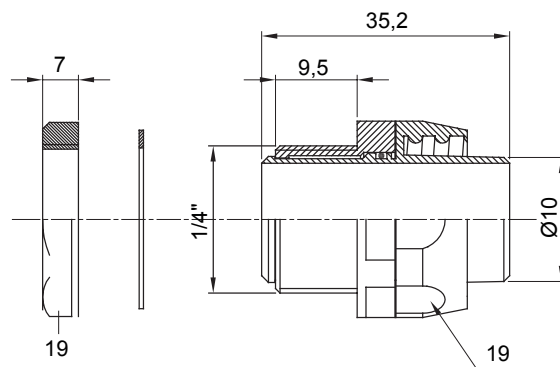

IP54 אביזר חיבור ישר ומסתובב למעטפת עם דרגת הגנה

צבע	שחור RAL 9005	IP	IP54
		דרגה	
גז פסיעה	1/4"	(מ"מ) מעטפת קוטר	10
סוג	מסתובב	קוד חשמלי	210

### DIMENSIONAL