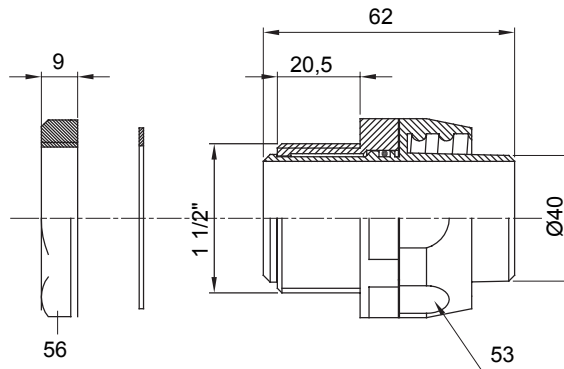

IP54 אביזר חיבור ישר ומסתובב למעטפת עם דרגת הגנה

צבע	RAL 7035 אפור	IP דרגה	IP54
גז פסיעה	1 1/2" א"מ	מעטפת קוטר (מ"מ)	40
סוג	מסתובב	קוד חשמלי	210

DIMENSIONAL

TECHNICAL SYMBOLOGY

IP

IP54

STANDARDS/APPROVALS