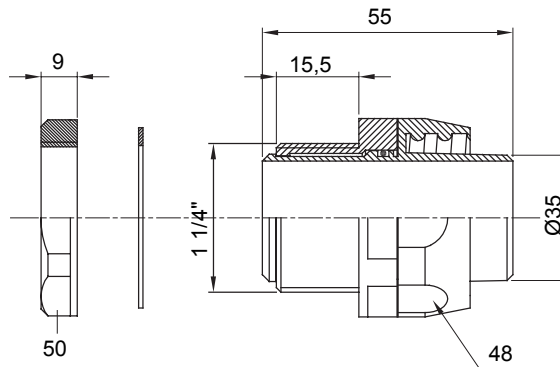

IP54 אביזר חיבור ישר ומסתובב למעטפת עם דרגת הגנה

צבע	RAL 7035 אפור	IP דרגה	IP54
גז פסיעה	1 1/4" קוטר	(מ"מ) מעטפת קוטר	35
סוג	מסתובב	קוד חשמלי	210

DIMENSIONAL

TECHNICAL SYMBOLOGY

IP

IP54

STANDARDS/APPROVALS