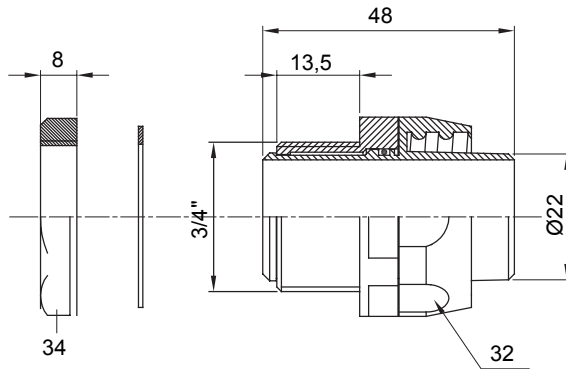

IP54 אביזר חיבור ישר ומסתובב למעטפת עם דרגת הגנה

צבע	RAL 7035 אפור	IP דרגה	IP54
גז פסיעה	3/4" קוטר	(מ"מ) מעטפת קוטר	22
סוג	מסתובב	קוד חשמלי	210

DIMENSIONAL

TECHNICAL SYMBOLOGY

IP

IP54

STANDARDS/APPROVALS