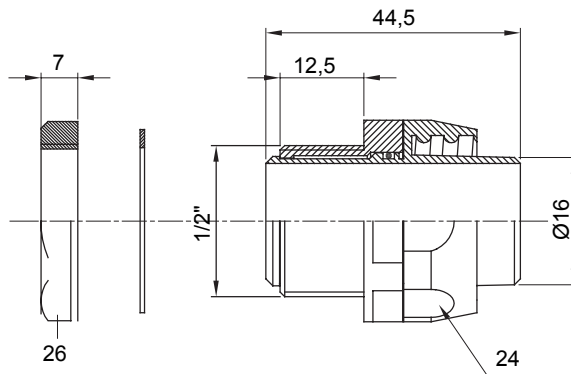

IP54 אביזר חיבור ישר ומסתובב למעטפת עם דרגת הגנה

צבע	RAL 7035 אפור	IP דרגה	IP54
גז פסיעה	1/2"	מ"מ(מ) מעטפת קוטר	16
סוג	מסתובב	קוד חשמלי	210

DIMENSIONAL

TECHNICAL SYMBOLOGY

IP

IP54

STANDARDS/APPROVALS