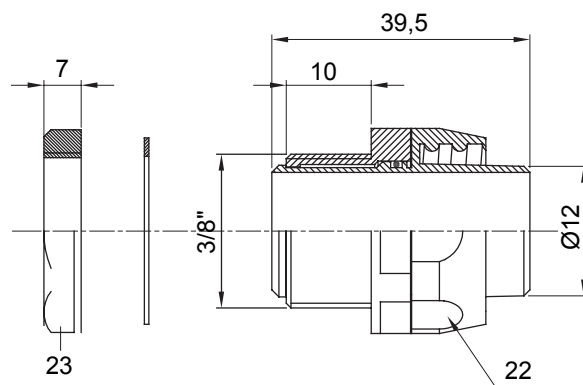

IP54 אביזר חיבור ישר ומסתובב למעטפת עם דרגת הגנה

צבע	RAL 7035 אפור	IP	IP54
		דרגה	
גז פסיעה	3/8"	מ"מ(מ"מ) מעטפת קוטר	12
סוג	מסתובב	קוד חשמלי	210

DIMENSIONAL

TECHNICAL SYMBOLOGY

IP

IP54

STANDARDS/APPROVALS