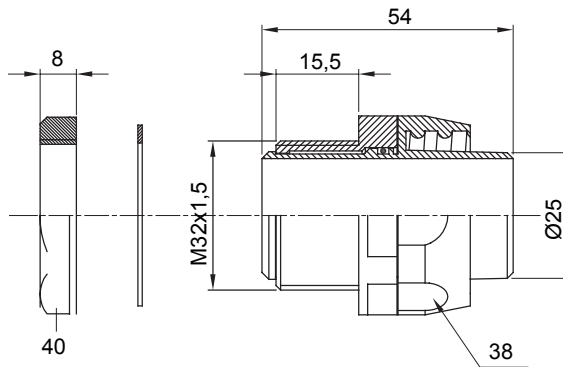

IP54 אביזר חיבור ישר ומסתובב למעטפת עם דרגת הגנה

צבע	שחור RAL 9005	IP דרגה	IP54
פסיעה ISO	M 32x1.5	מ"מ מעטפת קוטר	25
סוג	מסתובב	קוד חשמלי	210

### DIMENSIONAL