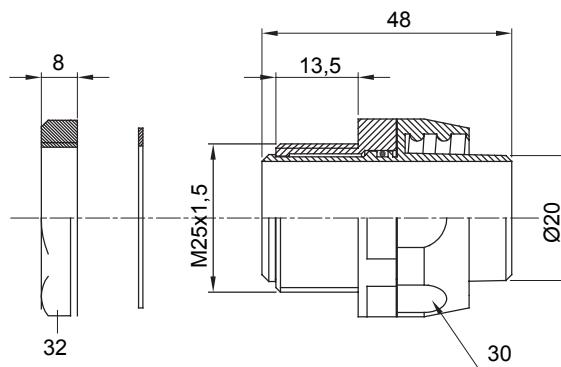

IP54 אביזר חיבור ישר ומסתובב למעטפת עם דרגת הגנה

צבע	שחור RAL 9005	IP דרגה	IP54
פסיעה ISO	M 25x1.5	מ"מ מעטפת קוטר	20
סוג	מסתובב	קוד חשמלי	210

### DIMENSIONAL