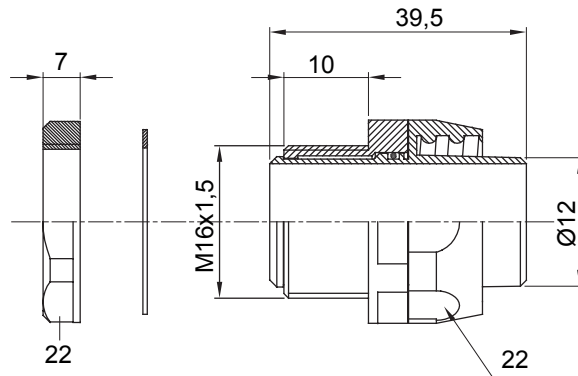

IP54 אביזר חיבור ישר ומסתובב למעטפת עם דרגת הגנה

צבע	שחור RAL 9005	IP דרגה	IP54
פסיעה ISO	M 16x1.5	מ"מ מעטפת קוטר	12
סוג	מסתובב	קוד חשמלי	210

### DIMENSIONAL