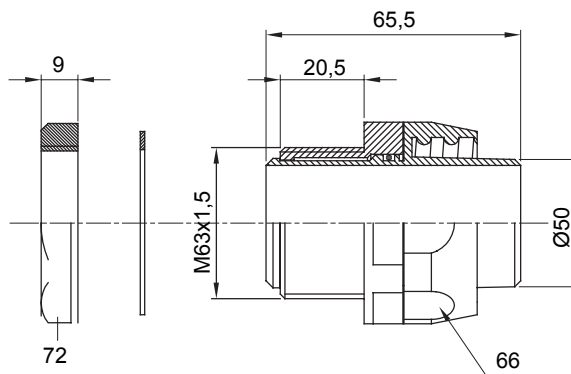

IP54 אביזר חיבור ישר ומסתובב למעטפת עם דרגת הגנה

צבע	RAL 7035 אפור	IP דרגה	IP54
פסיעה ISO	M 63x1.5	מ"מ מעטפת קוטר	50
סוג	מסתובב	קוד חשמלי	210

DIMENSIONAL

TECHNICAL SYMBOLOGY

IP

IP54

STANDARDS/APPROVALS