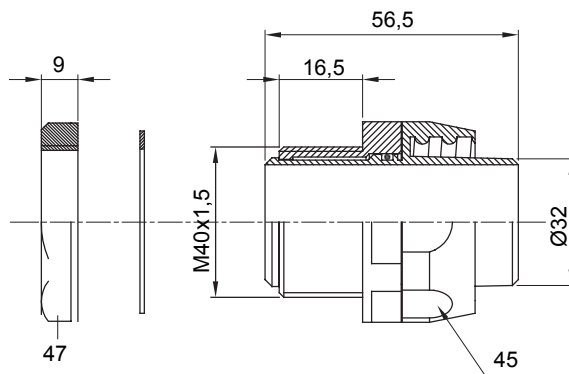

IP54 אביזר חיבור ישר ומסתובב למעטפת עם דרגת הגנה

צבע	RAL 7035 אפור	IP דרגה	IP54
ISO פסיעה	M 40x1.5	מ"מ(מעטפת קוטר)	32
סוג פסיעה	M40	סוג	מסתובב
קוד חשמלי	210		

DIMENSIONAL

TECHNICAL SYMBOLOGY

IP

IP54

STANDARDS/APPROVALS