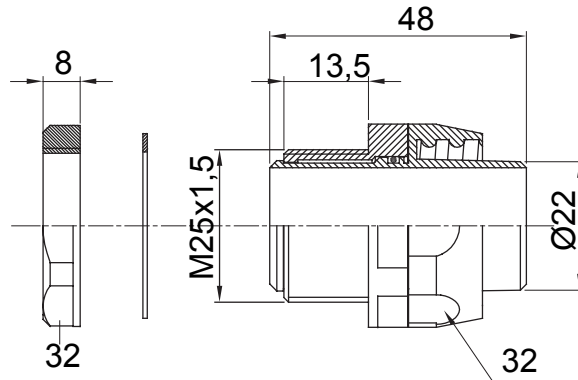

IP54 אביזר חיבור ישר ומסתובב למעטפת עם דרגת הגנה

צבע	RAL 7035 אפור	IP דרגה	IP54
פסיעה ISO	M 25x1.5	מ"מ מעטפת קוטר	22
סוג	מסתובב	קוד חשמלי	210

DIMENSIONAL

TECHNICAL SYMBOLOGY

IP

IP54

STANDARDS/APPROVALS