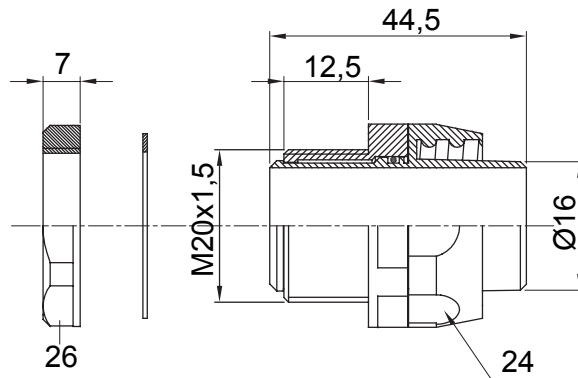

IP54 אביזר חיבור ישר ומסתובב למעטפת עם דרגת הגנה

צבע	RAL 7035 אפור	IP דרגה	IP54
ISO פסיעה	M 20x1.5	מ"מ(מעטפת קוטר)	16
סוג פסיעה	M20	סוג	מסתובב
קוד חשמלי	210		

DIMENSIONAL

TECHNICAL SYMBOLOGY

IP

IP54

STANDARDS/APPROVALS