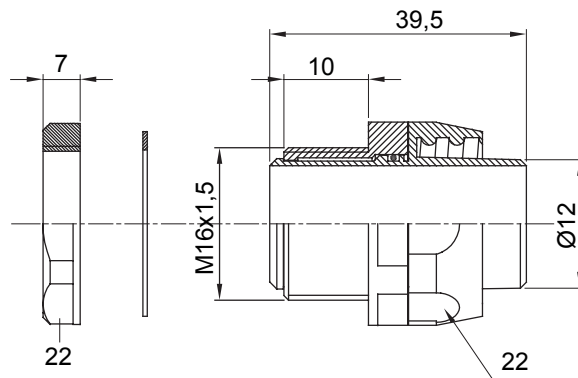

IP54 אביזר חיבור ישר ומסתובב למעטפת עם דרגת הגנה

צבע	RAL 7035 אפור	IP דרגה	IP54
פסיעה ISO	M 16x1.5	מ"מ מעטפת קוטר	12
סוג	מסתובב	קוד חשמלי	210

DIMENSIONAL

TECHNICAL SYMBOLOGY

IP

IP54

STANDARDS/APPROVALS