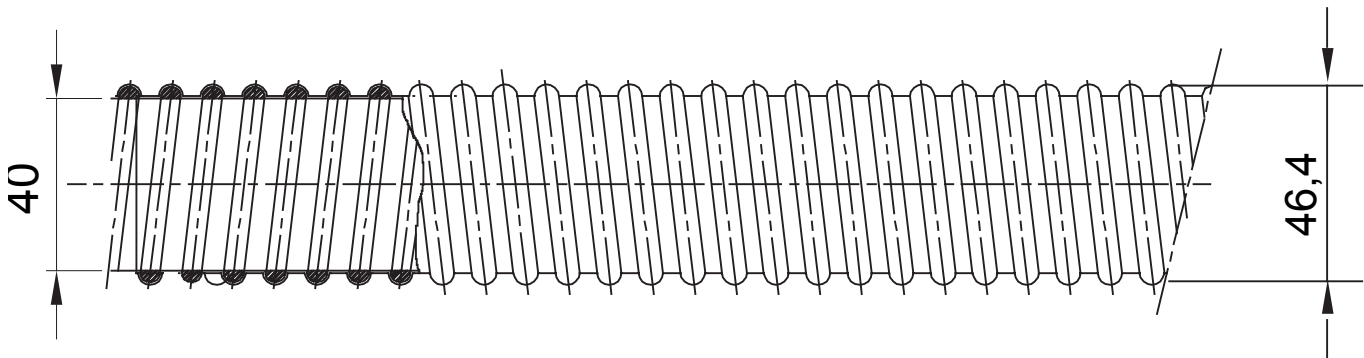

2311 תרמופלסטי, בסיווג PVC-העשויים מ DF DIFLEX גמישים PG קו מוצרי מערכות צינורות IEC 61386-1 לפי התקנים. CEI 23/80) IEC 61386-23) (CEI 23/83) ו- (CEI 23/80) מ"מ 60 עד 8-קטרים, מ 14-קו המוצרים כולל מערכת צינורות הזמינים ב. בעל גבי מכוונת פעולת בצבעים אפור, שחור וכחול. מתאים להגנה על מוליכים בהתקנות קבועות או ניידות ביישומים למגורים, ועל גבי מכוונת פעולת ביישומים תעשייתיים הודות לגמישות ולעמידות שלו בשמנים מינרליים. סוג התקנה: חשוף על קירות ותקרות או ליישומים בתוך תקרות מונמכות ורצפות צפות

צבע	תכלת	חומר	PVC
קוטר (מ"מ) מעטפת קוטר	40	בדיקת תיל להוט	960 °C
קוד חשמלי	21320	התנגדות לדחיסה	2 (אור - 320N)
התנגדות למכות	3 (2 J - בינוני)	התנגדות לכפיפה	4 (גמישים)
חשמלי מאפיינים	2 (עם מאפייני בידוד חשמלי)	עמידות באש	1 (ללא התפשטות אש)
התנגדות בידוד	100MΩ	קשיחות דיאלקטרית	2000V ב- 50Hz
הגנה מפני חדירת עצמים מוצקים עם מחברים מסתובבים וקבועים	5	הגנה מפני חדירת עצמים מוצקים עם אחודי מעטפת צינורות	6
הגנה מפני חדירת מים עם מחברים מסתובבים וקבועים	4	הגנה מפני חדירת מים עם אחודי מעטפת צינורות	5
מתיחה חוזק	1 (קל מאוד)	תלוי קיבולת עומס	לא ישים
סטנדרט	EN 61386-1 EN 61386-23	משפחה	Diflex
סיווג	2311		

DIMENSIONAL

TECHNICAL SYMBOLOGY

960 °C

STANDARDS/APPROVALS