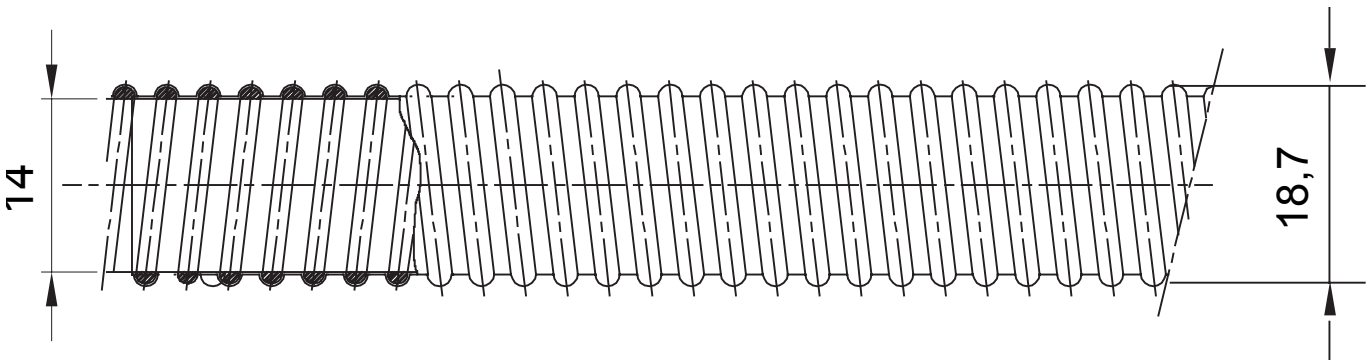

2311 תרמופלסטי, בסיווג PVC-העשויים מ DF DIFLEX גמישים PG קו מוצרי מערכות צינורות IEC 61386-11 לפי התקנים. מ"מ 60 עד 8-קטרים, מ 14-קו המוצרים כולל מערכת צינורות הזמינים ב. IEC 61386-23 (CEI 23/83) ו- IEC 61386-11 (CEI 23/80) בצבעים אפור, שחור וכחול. מתאים להגנה על מוליכים בהתקנות קבועות או ניידות ביישומים למגורים, ועל גבי מכונות פועלות ביישומים תעשייתיים הודות לגמישות ולעמידות שלו בשמנים מינרליים. סוג התקנה: חשוף על קירות ותקרות או ליישומים בתוך תקרות מונמכות ורצפות צפות

צבע	חומר	חומר	PVC
קוטר (מ"מ) מעטפת קוטר	14	בדיקת תיל לוחט	960 °C
קוד חשמלי	21320	התנגדות לדחיסה	2 (אור - 320N)
התנגדות למכות	3 (2 J - בינוני)	התנגדות לכפיפה	4 (גמישים)
חשמלי מאפיינים	2 (עם מאפייני בידוד חשמלי)	עמידות באש	1 (ללא התפשטות אש)
סיווג	2311	רדיוס פיתול מינימלי	10 קוטר פי
התנגדות בידוד	100MΩ - 500V	קשיחות דיאלקטרית	דקות 15 למשך 50Hz ב- 2000V
הגנה מפני חדירת עצמים מוצקים עם מחברים מסתובבים וקבועים	5	הגנה מפני חדירת עצמים מוצקים עם אחודי מעטפת צינורות	6
הגנה מפני חדירת מים עם מחברים מסתובבים וקבועים	4	הגנה מפני חדירת מים עם אחודי מעטפת צינורות	5
מתיחה חזק	1 (קל מאוד)	תלוי קיבולת עומס	לא ישים
סטנדרט	EN 61386-11 EN 61386-23	משפחה	Diflex

## DIMENSIONAL