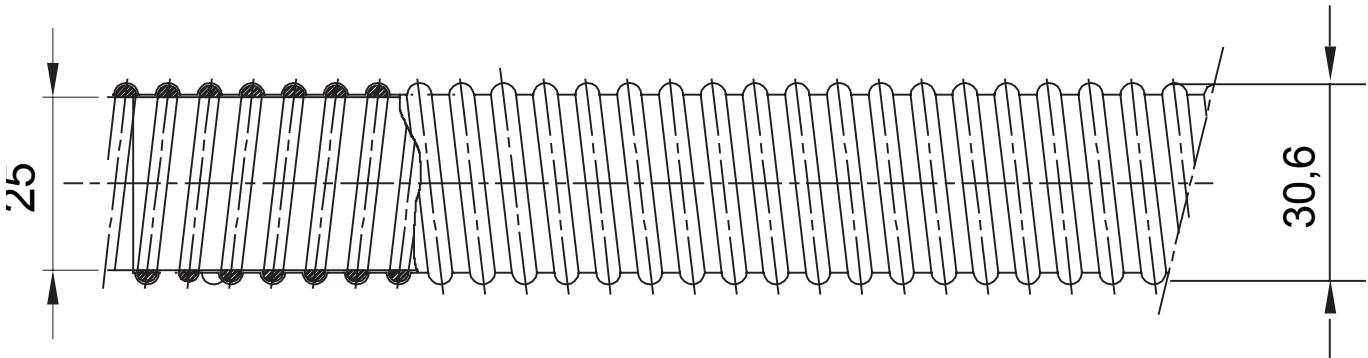

DIMENSIONAL

TECHNICAL SYMBOLOGY

STANDARDS/APPROVALS