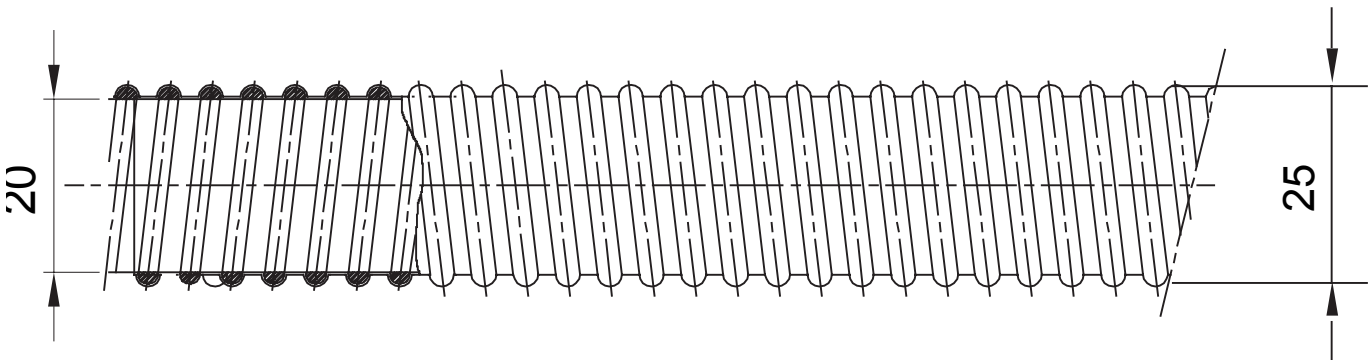

2311 תרמופלסטי, בסיווג PVC-העשויים מ DF DIFLEX גמישים PG קו מוצרי מערכות צינורות IEC 61386-11 לפי התקנים. מ"מ 60 עד 8-קטרים, מ 14-קו המוצרים כולל מערכת צינורות הזמינים ב. IEC 61386-23 (CEI 23/83) ו- (CEI 23/80) בצבעים אפור, שחור וכחול. מתאים להגנה על מוליכים בהתקנות קבועות או ניידות ביישומים למגורים, ועל גבי מכונות פועלות ביישומים תעשייתיים הודות לגמישות ולעמידות שלו בשמנים מינרליים. סוג התקנה: חשוף על קירות ותקרות או ליישומים בתוך תקרות מונמכות ורצפות צפות

צבע	חומר	2311	PVC
קוטר (מ"מ) מעטפת קוטר	חומר RAL אפור	7035	960 °C
קוד חשמלי	בדיקת תיל לוחט	20	2 (אור - 320N)
התנגדות למכות	התנגדות לדחיסה	21320	4 (גמישים)
חשמלי מאפיינים	עמידות באש	(עם מאפייני בידוד חשמלי) 2	לא ישים
סיווג	רדיוס פיתול מינימלי	2311	10 קוטר פי
התנגדות בידוד	קשיחות דיאלקטרית	100MΩ ב- 500V	דקות 15 למשך 50Hz ב- 2000V
הגנה מפני חדירת עצמים מוצקים עם מחברים מסתובבים וקבועים	הגנה מפני חדירת עצמים מוצקים עם אחודי מעטפת צינורות	5	6
הגנה מפני חדירת מים עם מחברים מסתובבים וקבועים	הגנה מפני חדירת מים עם אחודי מעטפת צינורות	4	5
מתיחה חוזק	תלוי קיבולת עומס	1 (קל מאוד)	1 (ללא התפשטות אש)
סטנדרט	משפחה	EN 61386-11 EN 61386-23	Diflex

## DIMENSIONAL