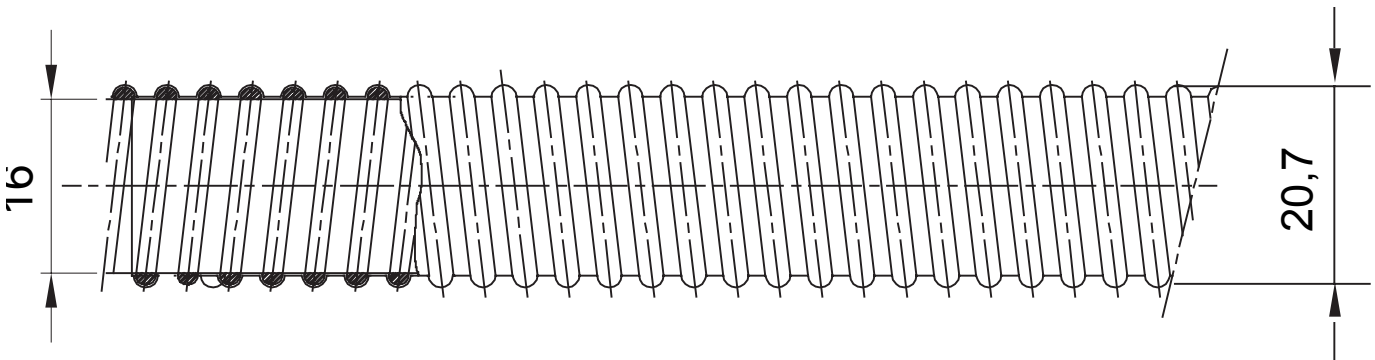

2311 תרמופלסטי, בסיווג PVC-העשויים מ DF DIFLEX גמישים PG קו מוצרי מערכות צינורות IEC 61386-11 לפי התקנים. מ"מ 60 עד 8-קטרים, מ 14-קו המוצרים כולל מערכת צינורות הזמינים ב. IEC 61386-23 (CEI 23/83) ו- (CEI 23/80) בצבעים אפור, שחור וכחול. מתאים להגנה על מוליכים בהתקנות קבועות או ניידות ביישומים למגורים, ועל גבי מכונות פועלות ביישומים תעשייתיים הודות לגמישות ולעמידות שלו בשמנים מינרליים. סוג התקנה: חשוף על קירות ותקרות או ליישומים בתוך תקרות מונמכות ורצפות צפות

צבע	חומר	2311	PVC
מ"מ מעטפת קוטר	בדיקת תיל לוחט	16	960 °C
קוד חשמלי	התנגדות לדחיסה	21320	2 (אור - 320N)
התנגדות למכות	התנגדות לכפיפה	3 (2 J - בינוני)	4 (גמישים)
חשמלי מאפיינים	עמידות באש	2 (עם מאפייני בידוד חשמלי)	1 (ללא התפשטות אש)
סיווג	רדיוס פיתול מינימלי	2311	10 קוטר פי
התנגדות בידוד	קשיחות דיאלקטרית	100MΩ - 500V	דקות 15 למשך 50Hz ב- 2000V
הגנה מפני חדירת עצמים מוצקים עם מחברים מסתובבים וקבועים	הגנה מפני חדירת עצמים מוצקים עם אחודי מעטפת צינורות	5	6
הגנה מפני חדירת מים עם מחברים מסתובבים וקבועים	הגנה מפני חדירת מים עם אחודי מעטפת צינורות	4	5
מתיחה חוזק	תלוי קיבולת עומס	1 (קל מאוד)	לא ישים
סטנדרט	משפחה	EN 61386-11 EN 61386-23	Diflex

## DIMENSIONAL