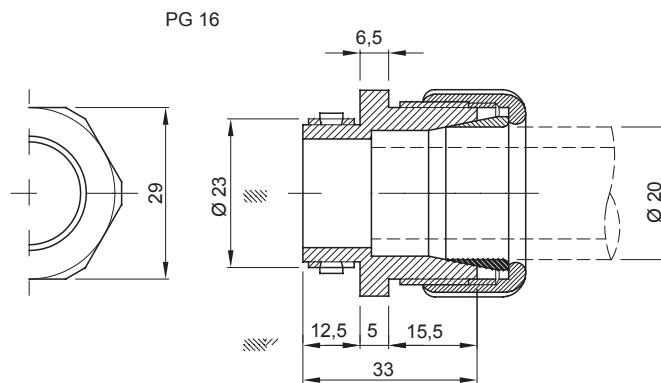

צבע	חומר	פולימר עמיד בזעזועים
RAL 7035 אפור	20	23
(מ"מ) עברור חיצוני צינורות	20	(מ"מ) התקנה קוטר חור
עם צינור קשיח IP	IP66	עם צינור גלי IP
בדיקת תיל לוחט	750 °C	טמפרטורת הפעלה
קוד חשמלי	21221	סטנדרט
		EN 61386-1 ו- EN 60670-1 (לפי העניין)

DIMENSIONAL

TECHNICAL SYMBOLOGY

GWT

750 °C

STANDARDS/APPROVALS