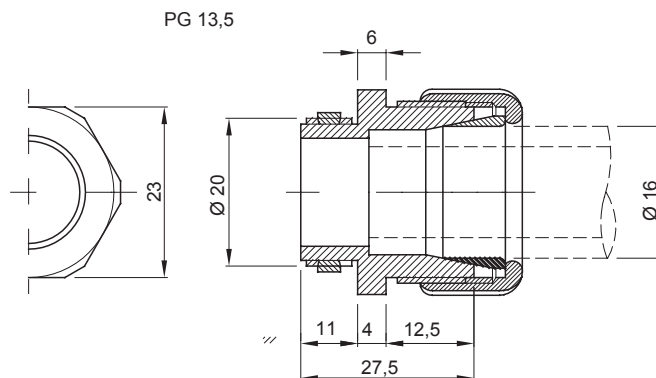

צבע	חומר	פולימר עמיד בזעזועים
RAL 7035 אפור	16	20
(מ"מ) עבור חיצוני צינורות	16	20
עם צינור קשיח IP	IP66	IP54
בדיקת תיל לוחט	750 °C	±5 +60°C
קוד חשמלי	21221	EN 61386-1 - EN 60670-1 (לפי העניין)

DIMENSIONAL

TECHNICAL SYMBOLOGY

GWT

750 °C

STANDARDS/APPROVALS