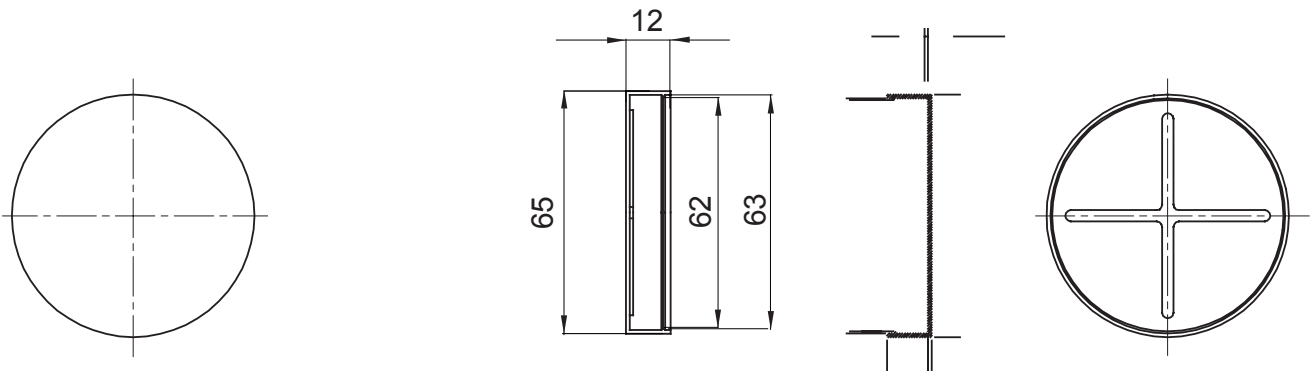

צבע	חומר	PP
מ"מ) קוטר צינורות	קוד חשמלי	210
	RAL 7035 אפור	
	63	

DIMENSIONAL

STANDARDS/APPROVALS