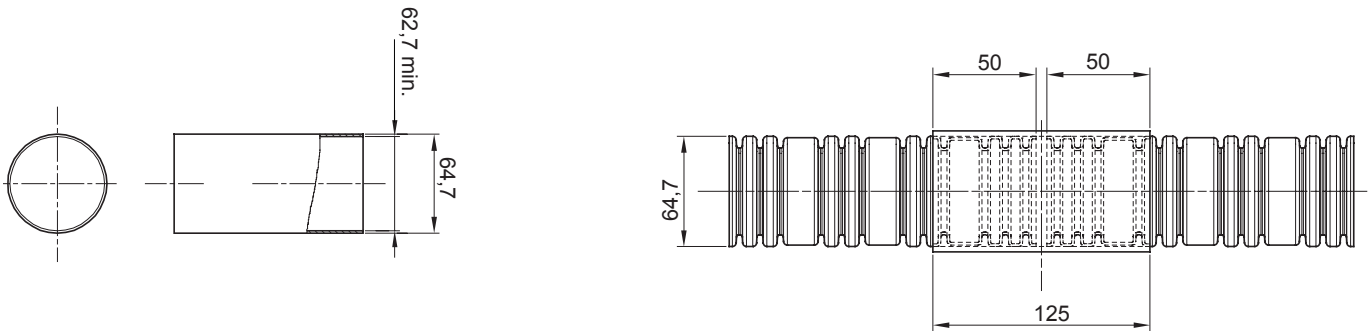

| צבע | שקוף | חומר | PVC |
|--------------------|------|-----------|-----|
| (מ"מ) קוטר צינורות | 63 | קוד חשמלי | 210 |

DIMENSIONAL

STANDARDS/APPROVALS