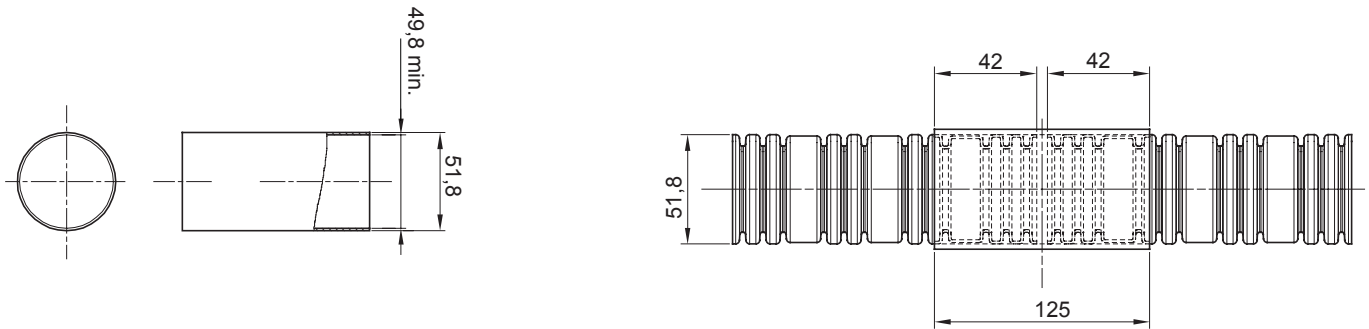

צבע	שקוף	חומר	PVC
מ"מ קוטר צינורות	50	קוד חשמלי	210

### DIMENSIONAL