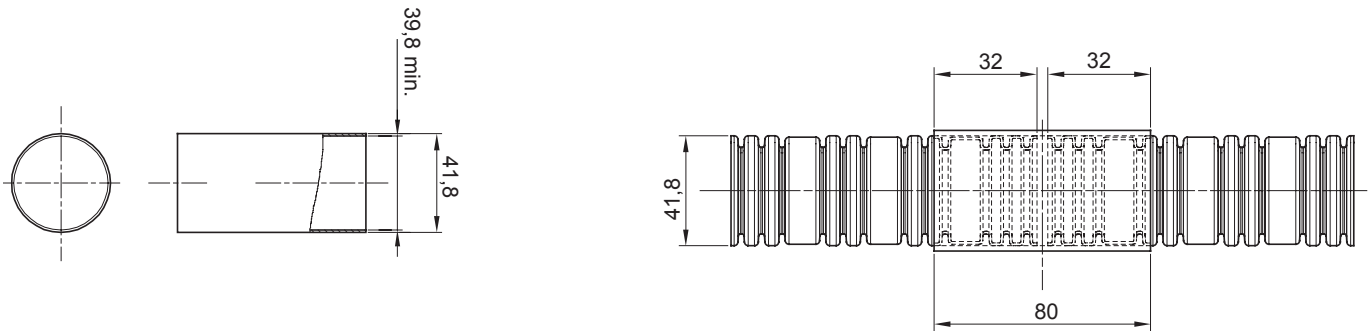

צבע	שקוף	חומר	PVC
מ"מ קוטר צינורות	40	קוד חשמלי	210

DIMENSIONAL

STANDARDS/APPROVALS