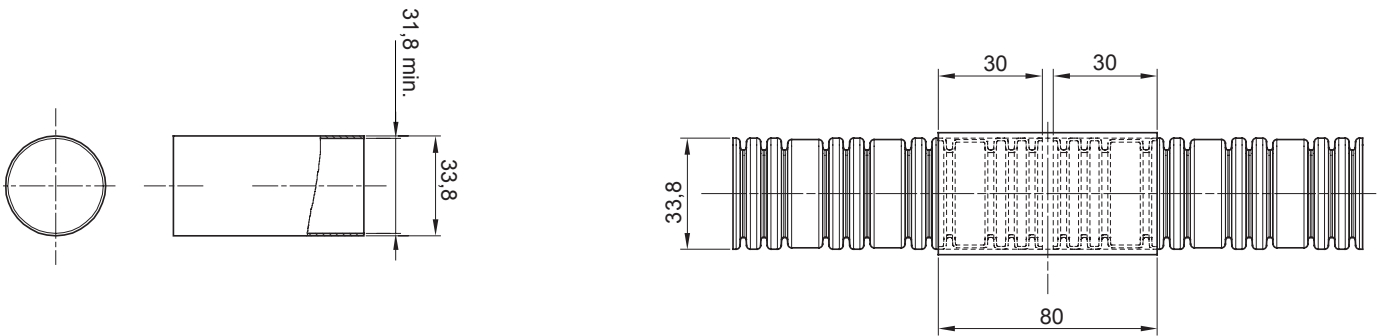

צבע	שקוף	חומר	PVC
(מ"מ) קוטר צינורות	32	קוד חשמלי	210

DIMENSIONAL

STANDARDS/APPROVALS