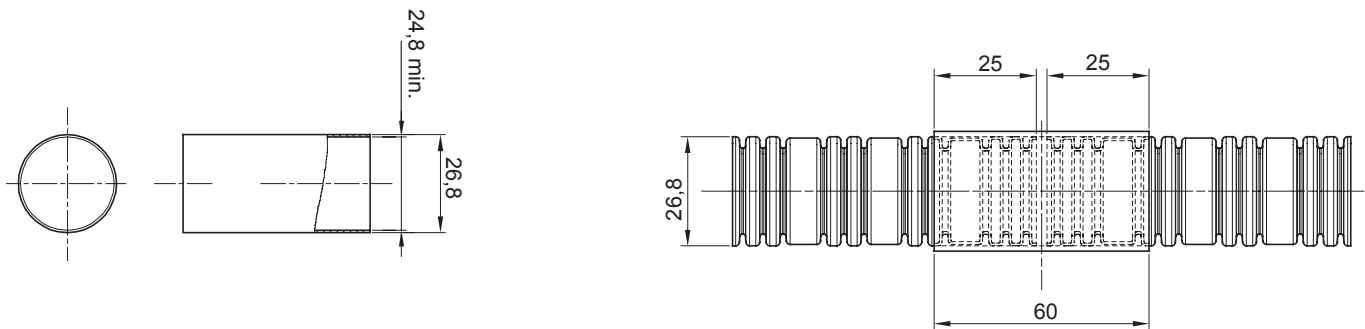

צבע	שקוף	חומר	PVC
מ"מ קוטר צינורות	25	קוד חשמלי	210

DIMENSIONAL

STANDARDS/APPROVALS